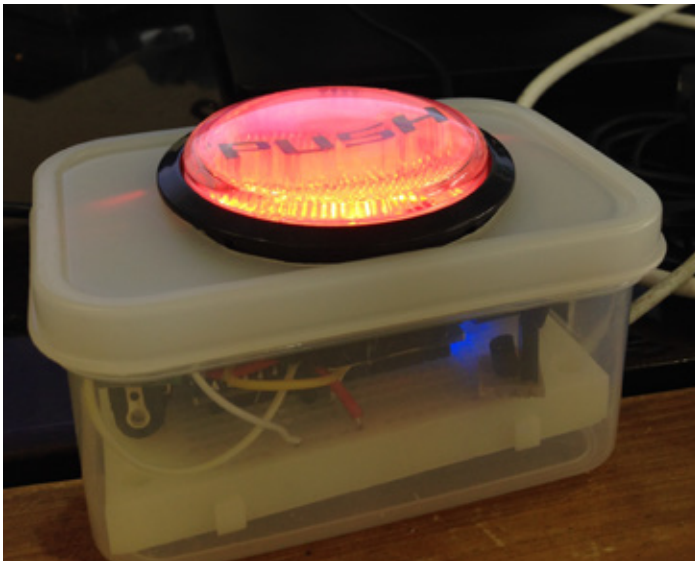

どうぶつしんだん ver.1.0

「どうぶつしんだん」は Kinect を使って顔の特徴点を取得し、顔分析を行う Windows アプリです。顔分析のしくみは次のふたつ。

- ・目や口などの顔パーツの形分析 (恋愛タイプで使用)
- ・内蔵モデルデータとの類似分析 (動物診断で使用)

顔分析のしくみは、弊社の独自開発です。

顔分析のしくみは、目で見て判断できるものは追加できます。(別途ご相談)

また、温度センサーなどを追加して、季節との飲食メニューの注文数の変化をデータ化することも可能です

ボタンを押すとパソコン側で [ENTER] ボタンとして作動します。

●12v 0.5 A アダプター付き

10,000 円

感熱紙プリンター

出力用の専用ソフト付き。コマンドライン経由で印刷できるので、プログラム連動が簡単です♪ 使用しないときはケーブルも一緒に収納できるケース付きです。

●出力可能なもの：画像、QR コード、テキスト

17,000 円

サイネージにおすすめ！ 管理画面付き 「インフォメーションボード」