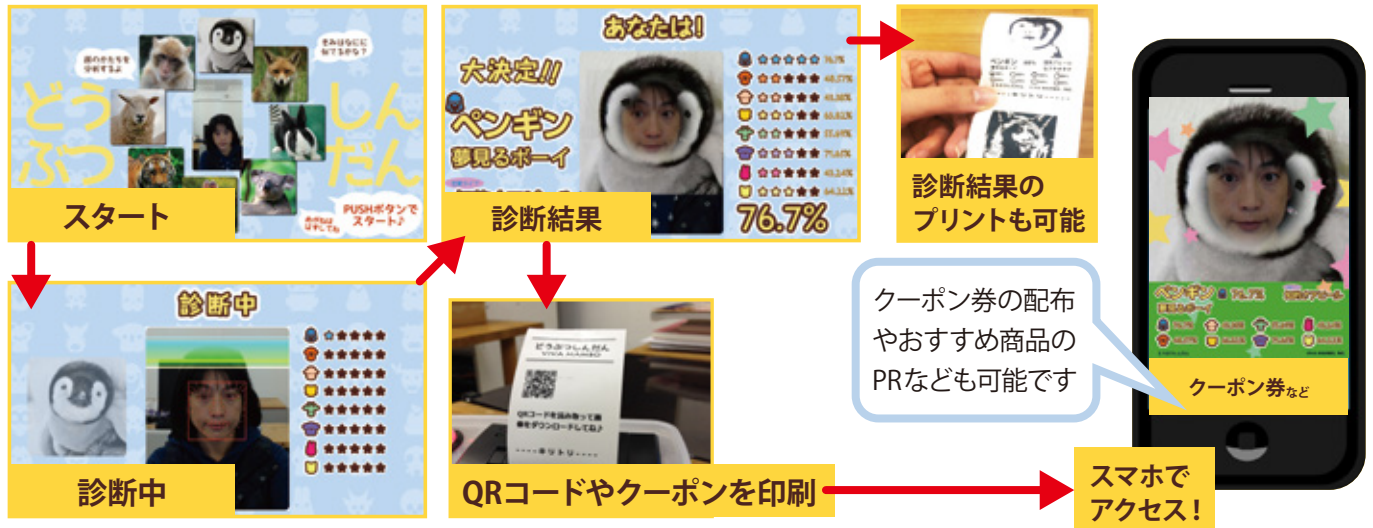

### 組み合わせ可能な『デジタル惑星儀』

地球、月、水星、金星、火星、木星、土星、天王星、海王星、太陽系、銀河系、銀河群・銀河団

# 集客アップなら！ Kinectで顔診断！

## システム概要

- ・OS：Windows 7 以上
- ・CPU：Intel Core i5 以上 (NUC 推奨)
- ・メモリ：4GB 以上
- ・解像度 1920×1080

# どうぶつしんだん ver.1.0

「どうぶつしんだん」は Kinect を使って顔の特徴点を取得し、顔分析を行う Windows アプリです。顔分析には弊社が独自開発したふたつのしくみが入っています。

- ・目や口などの顔パーツの形分析 (恋愛タイプで使用)
  - ・内蔵モデルデータとの類似分析 (動物診断で使用)
- スキンの変更が可能のため、様々なシーンでご活用いただけます。